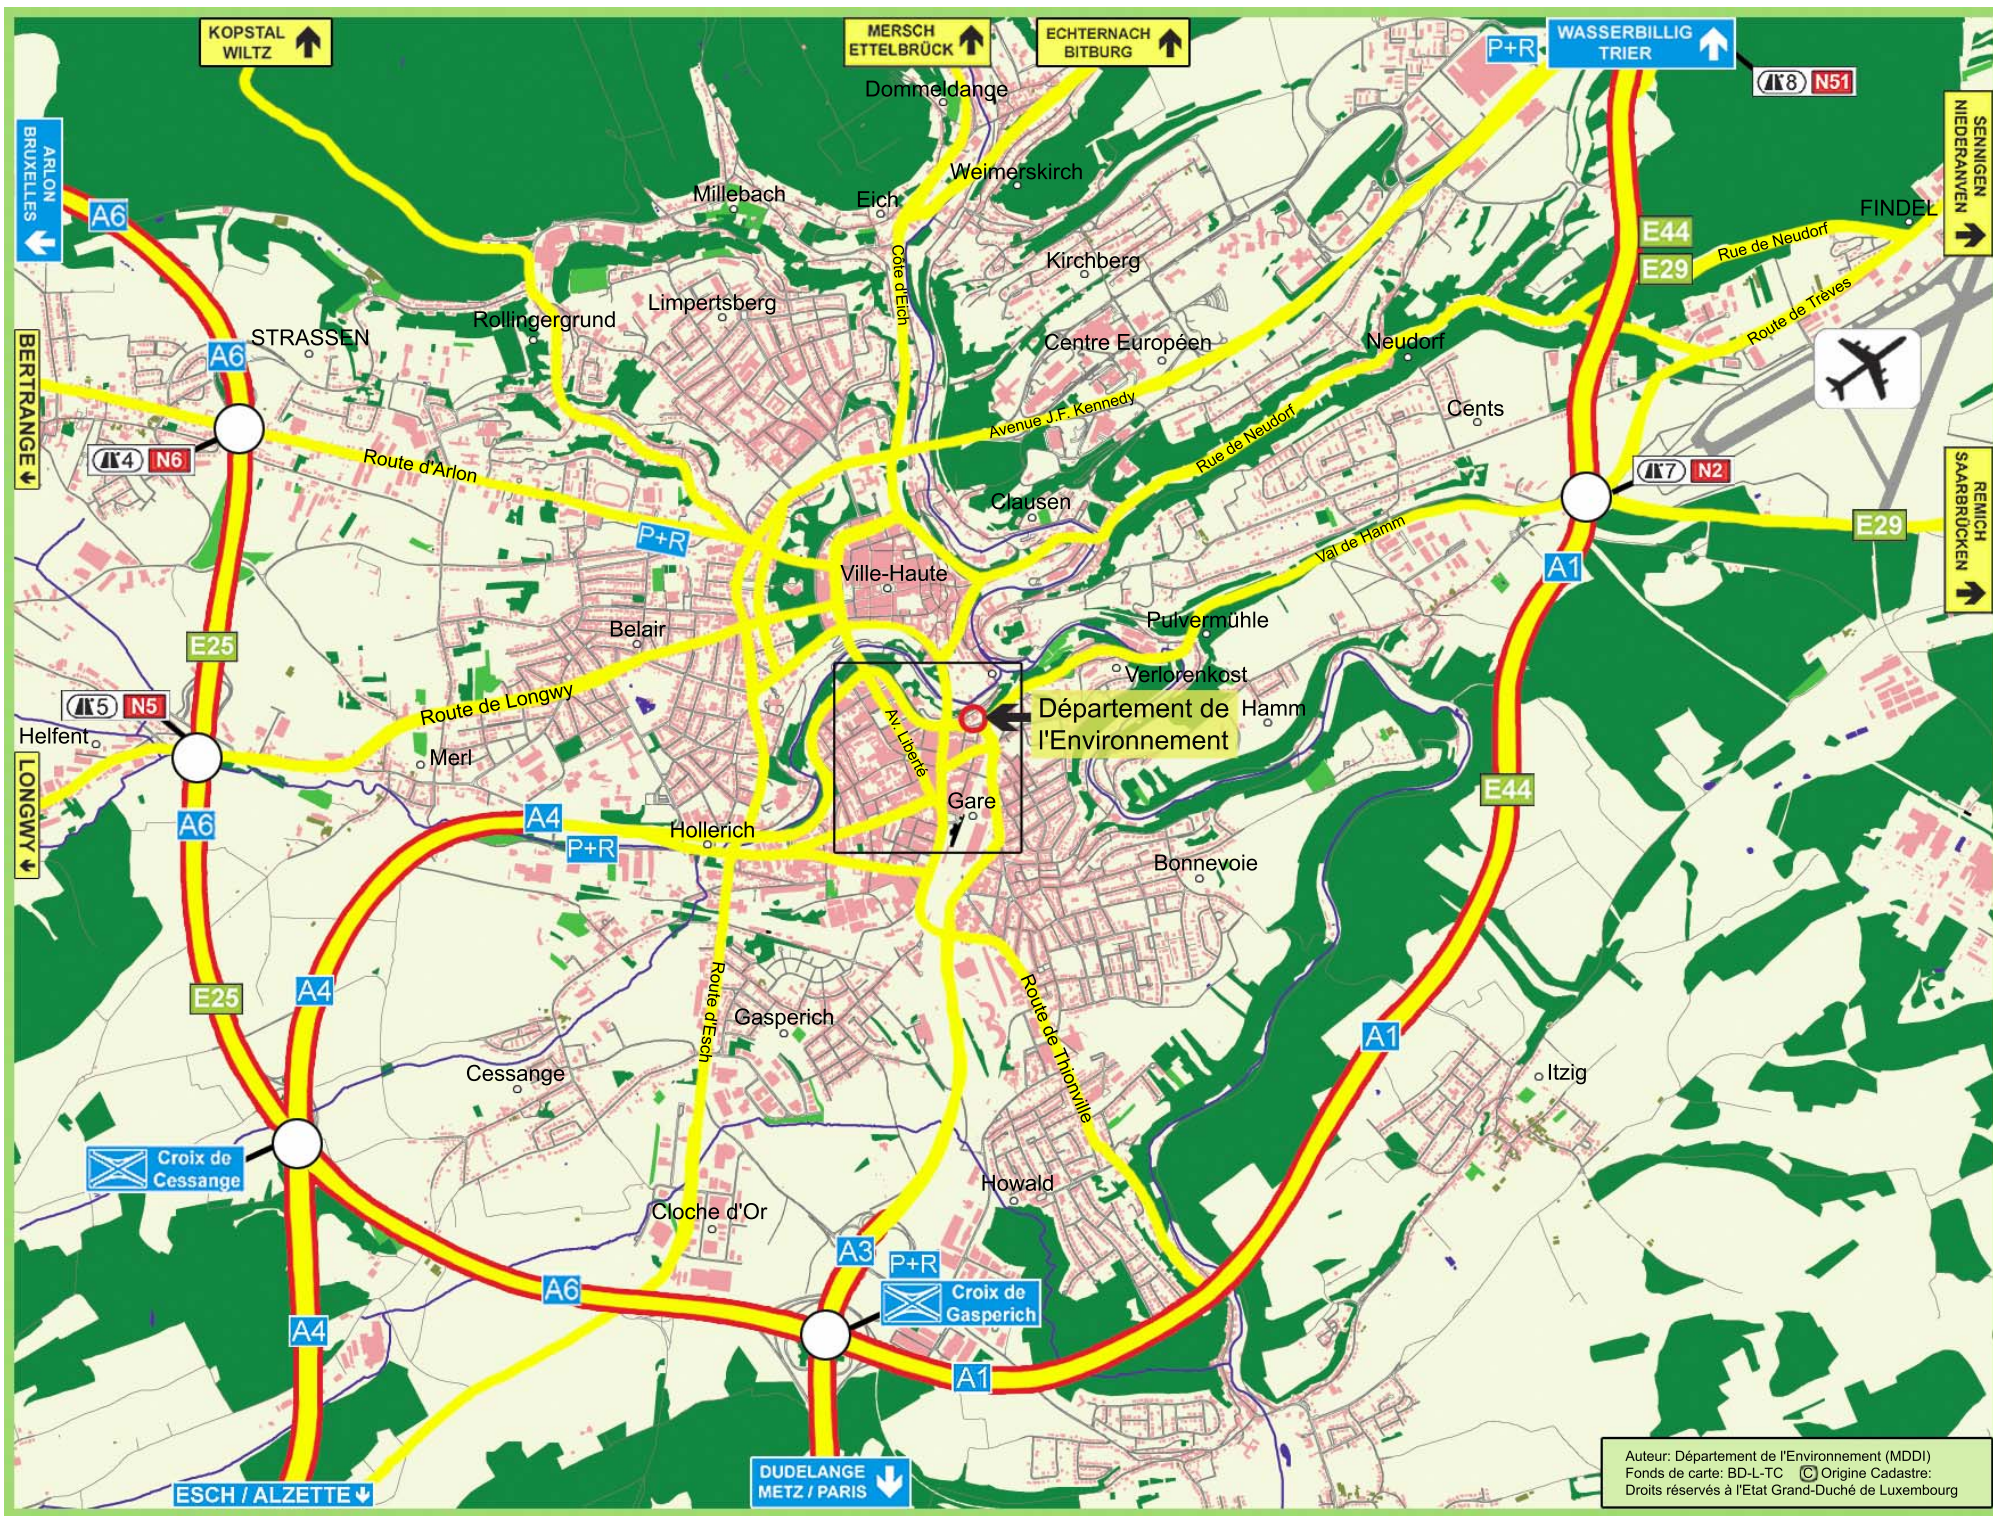

# Département de l'Environnement

Ministère du Développement  
durable et des Infrastructures

18, Montée de la Pétrusse  
L-2918 Luxembourg

Tél: +352 247-86824  
Fax: +352 40 04 10

 Itinéraire conseillé  
en venant de l'A3

Auteur: Département de l'Environnement (MDDI)  
 Fonds de carte: BD-L-TC © Origine Cadastre:  
 Droits réservés à l'Etat Grand-Duché de Luxembourg